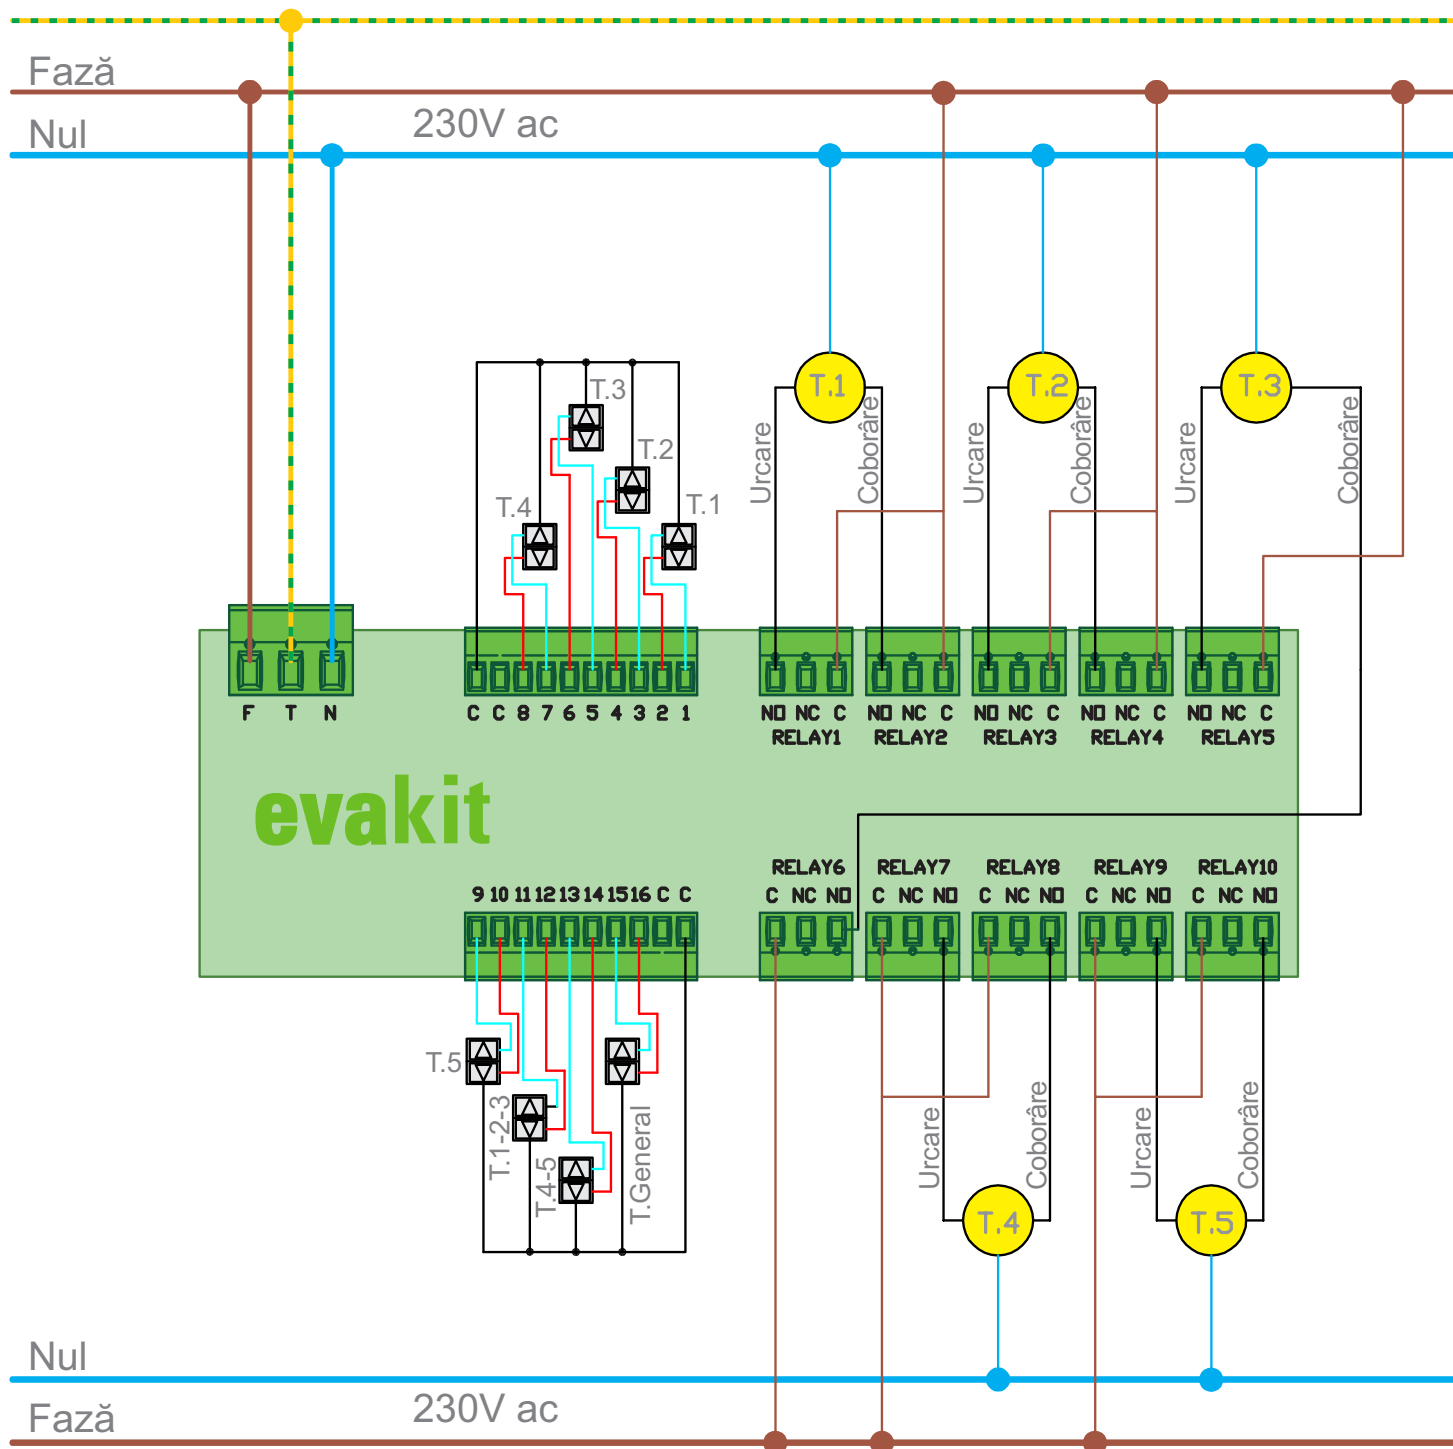

## Schema di collegamento

NOTE:  
T= Tende o tapparelle

## Wiring diagram

NOTE:  
T= Curtains or blinds

## Tarjeta de conexión

NOTAS:  
T= Cortinas o persianas

## Schema de conectare

NOTE:  
T= Copertine sau jaluzele