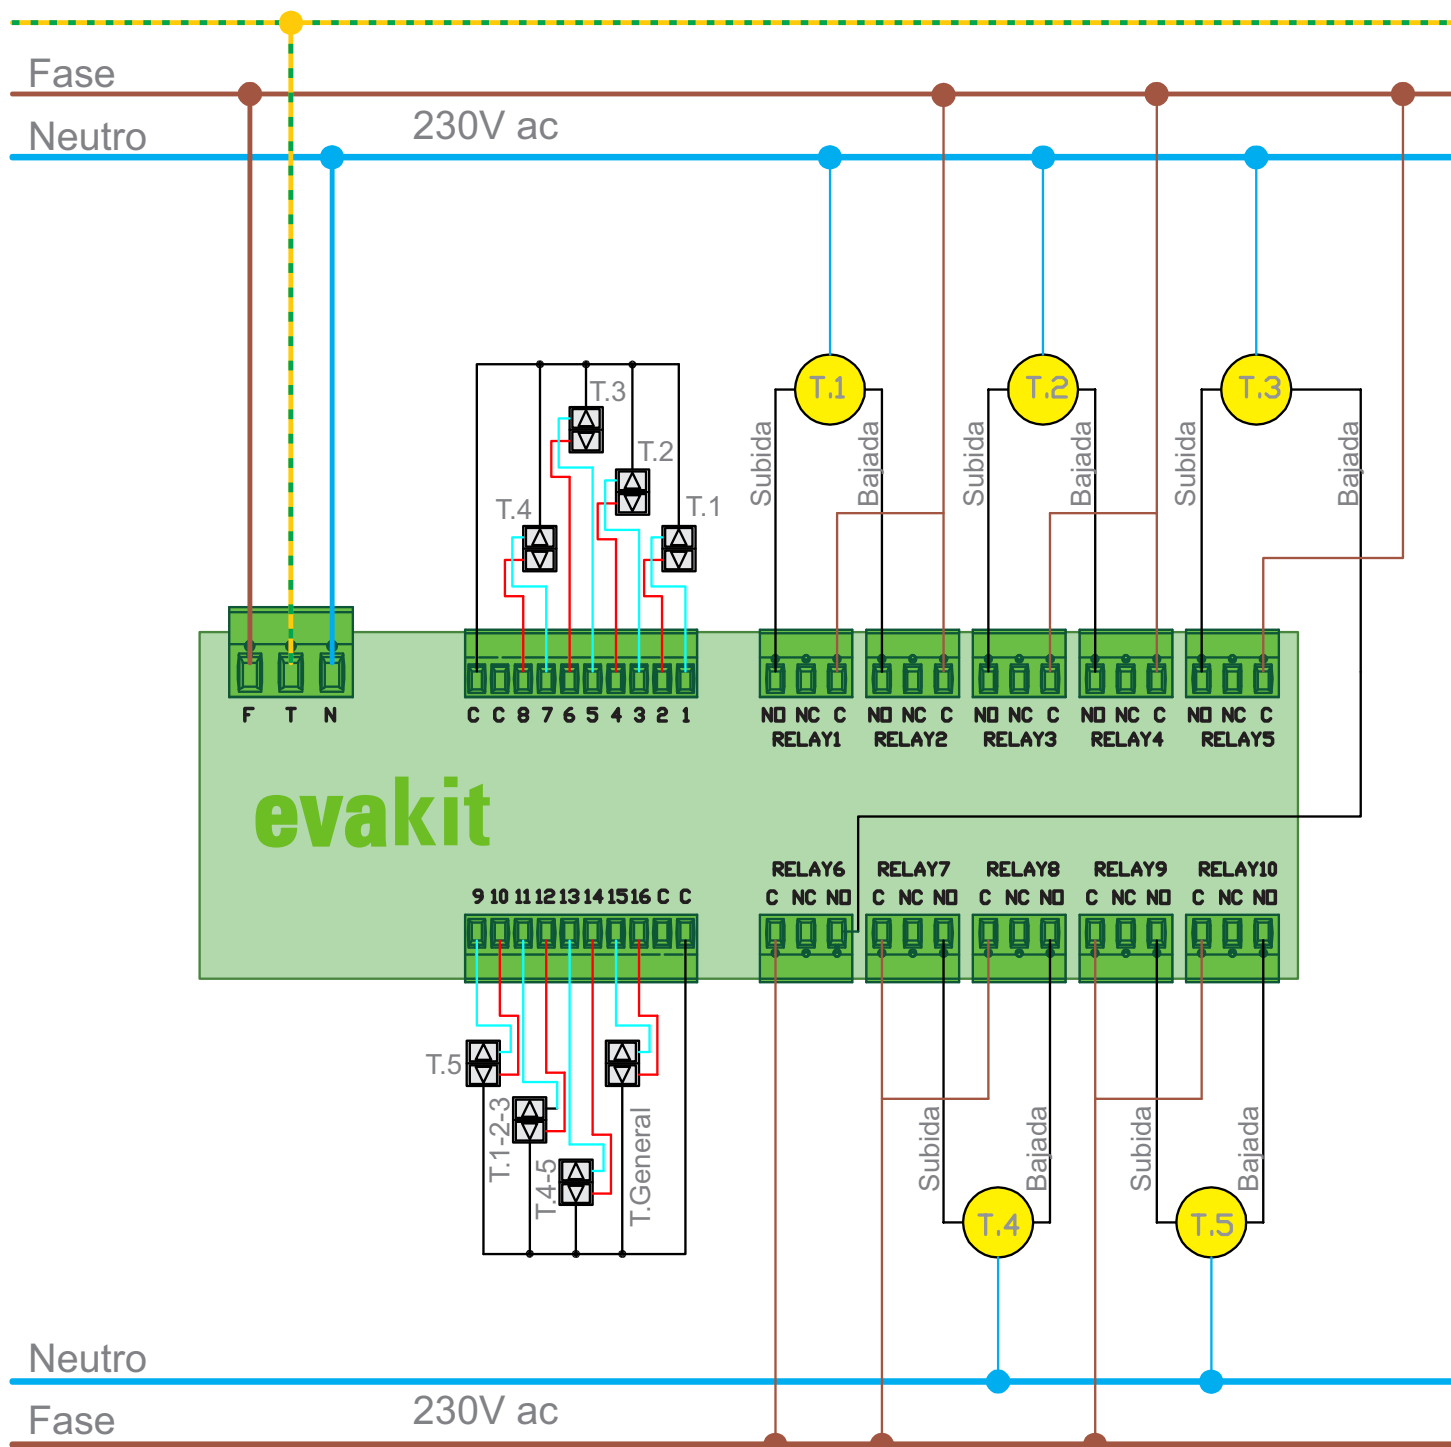

## Schema di collegamento

NOTE:  
T= Tende o tapparelle

## Wiring diagram

NOTE:  
T= Curtains or blinds

## Tarjeta de conexión

NOTAS:  
T= Cortinas o persianas

## Schema de conectare

NOTE:  
T= Copertine sau jaluzele