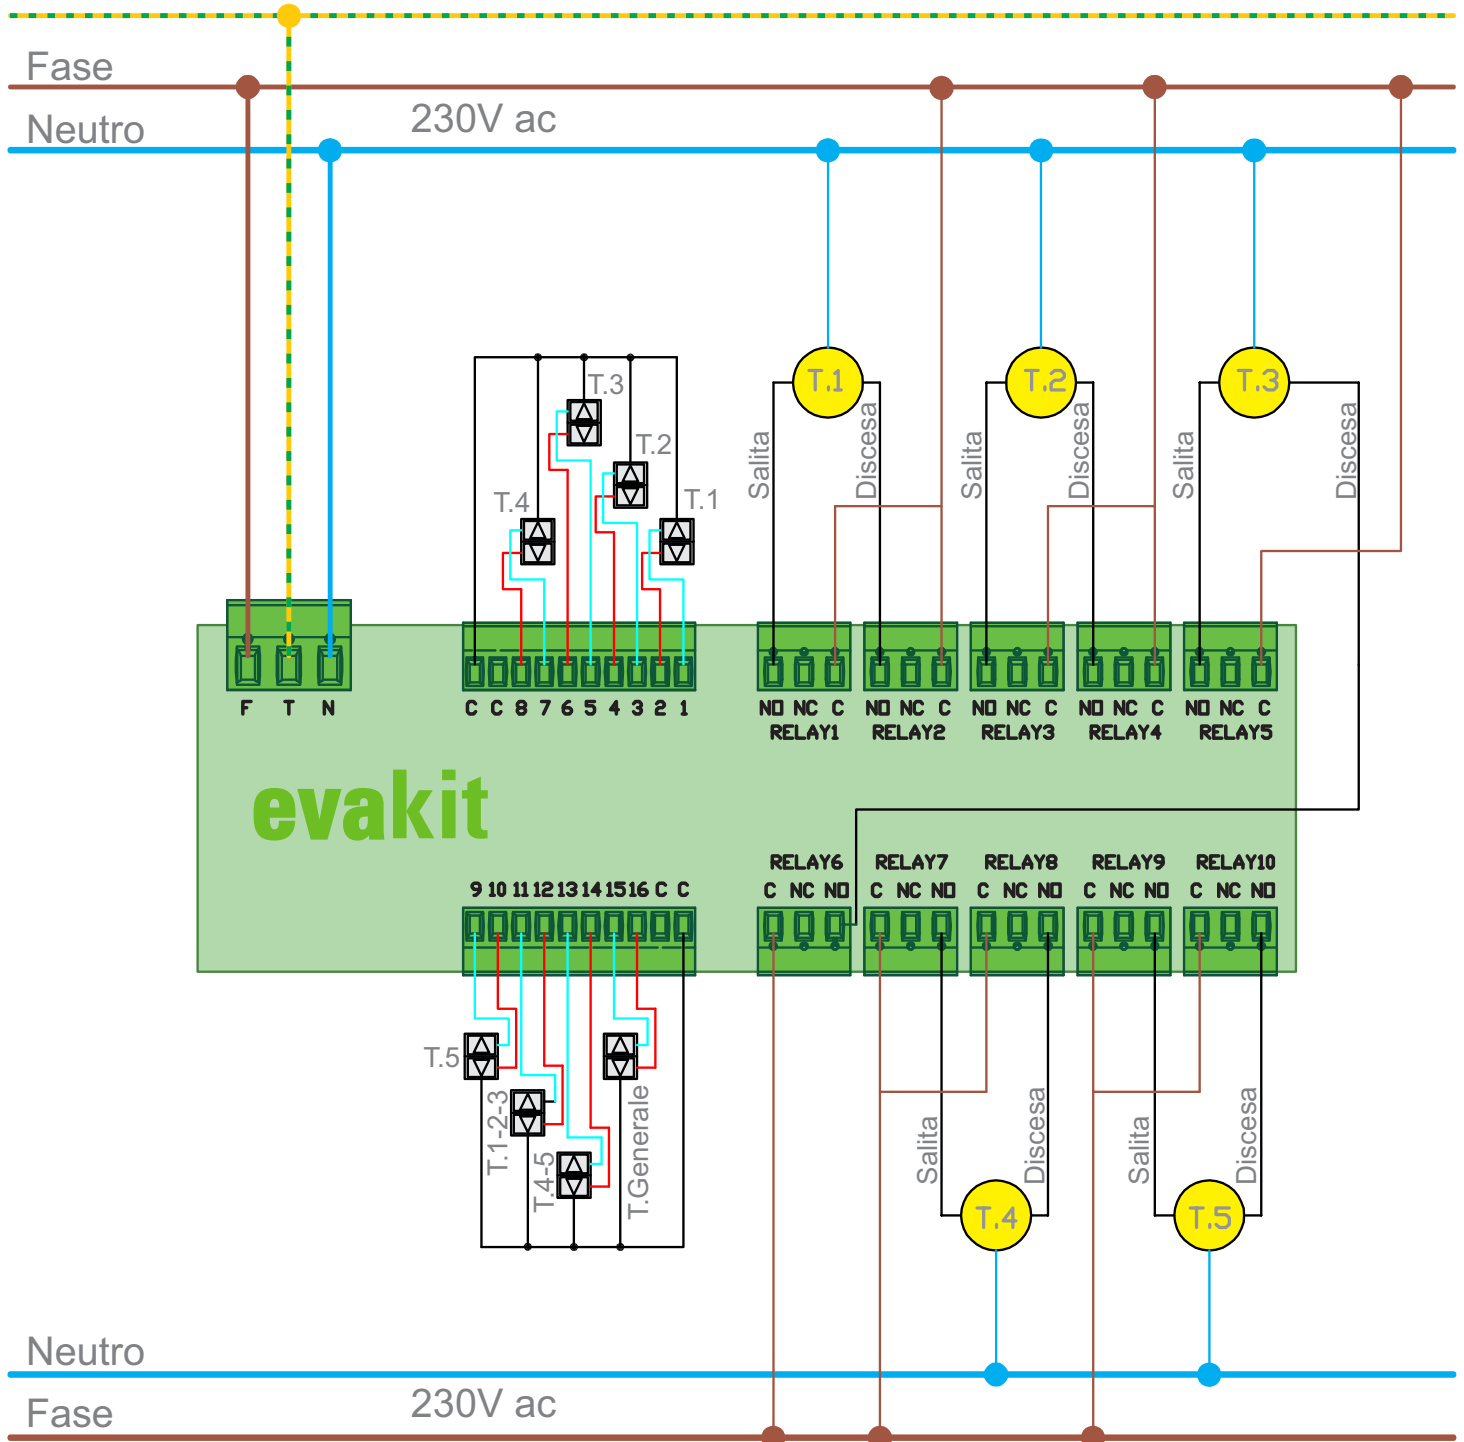

## Schema di collegamento

NOTE:  
T= Tende o tapparelle

## Wiring diagram

NOTE:  
T= Curtains or blinds

## Tarjeta de conexión

NOTAS:  
T= Cortinas o persianas

## Schema de conectare

NOTE:  
T= Copertine sau jaluzele