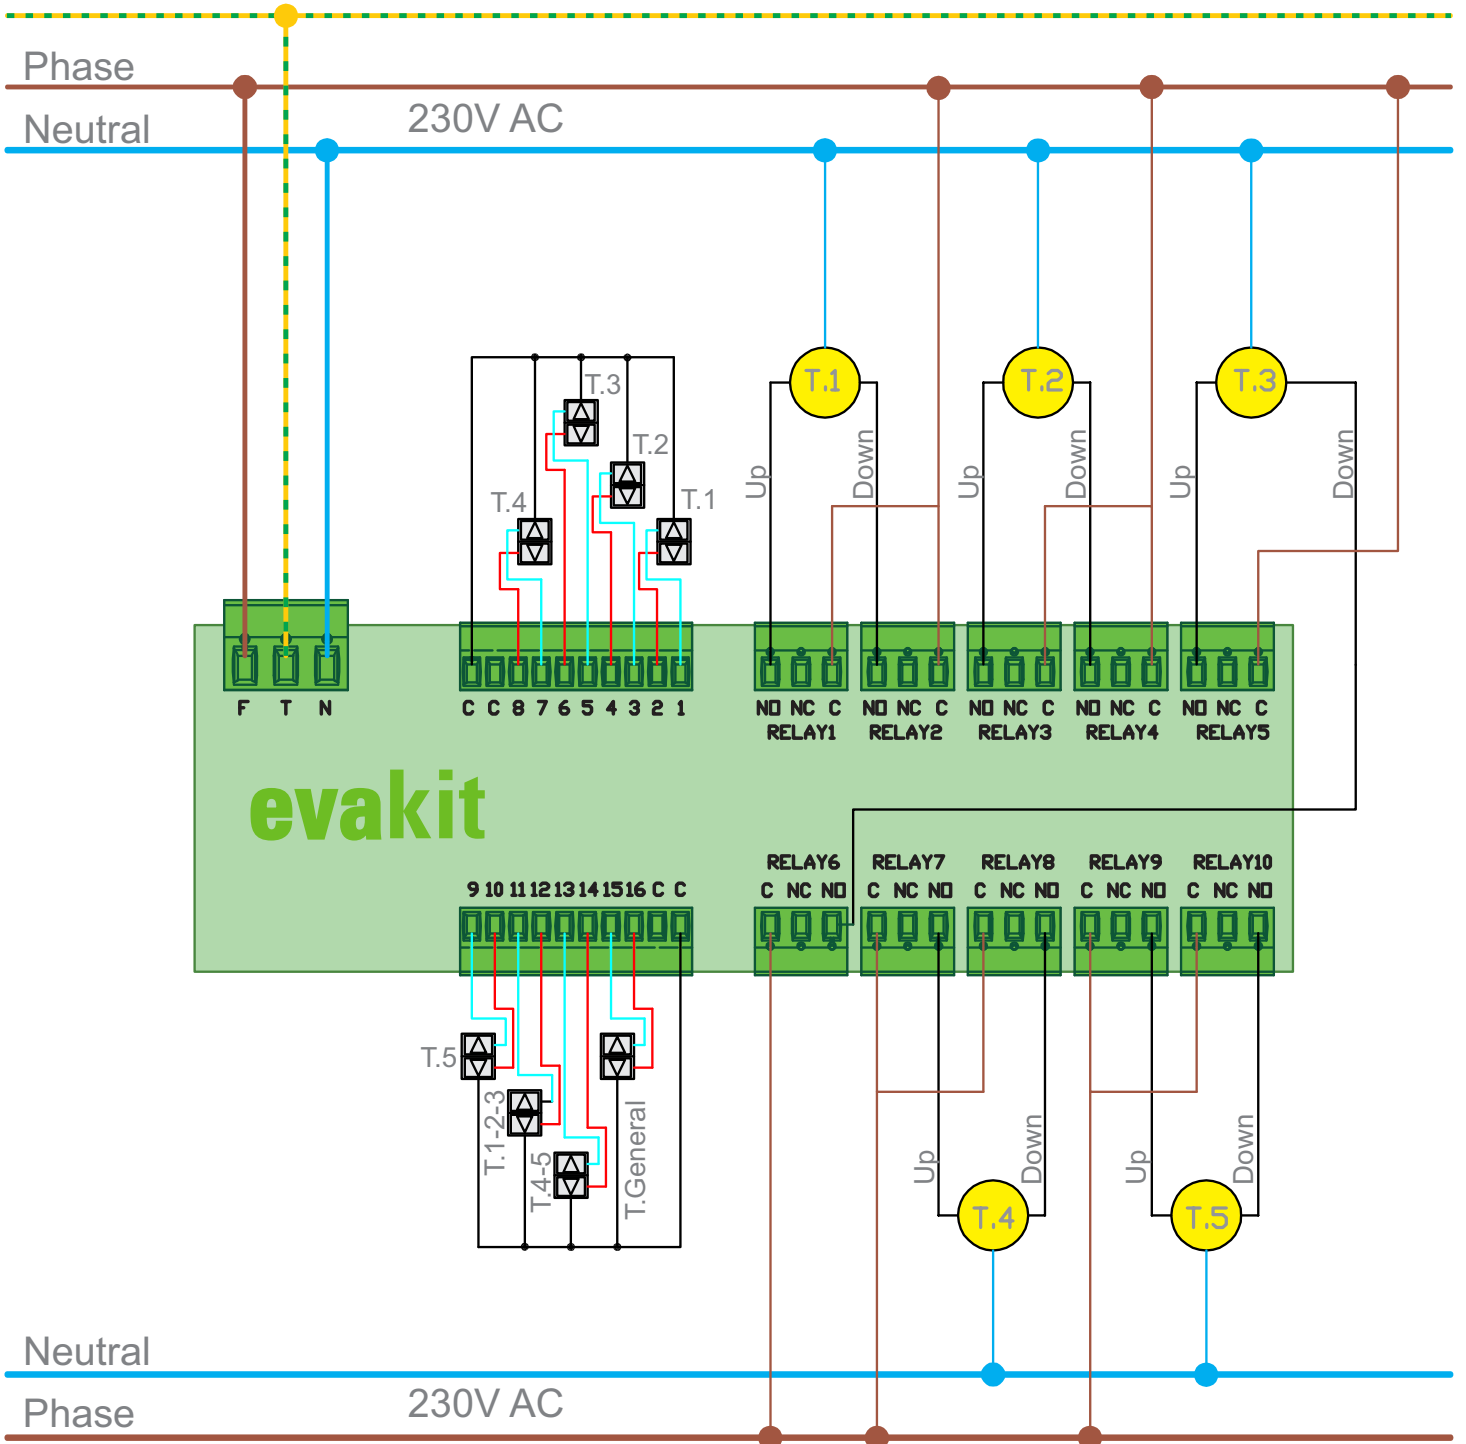

## Schema di collegamento

NOTE:  
T= Tende o tapparelle

## Wiring diagram

NOTE:  
T= Curtains or blinds

## Tarjeta de conexión

NOTAS:  
T= Cortinas o persianas

## Schema de conectare

NOTE:  
T= Copertine sau jaluzele