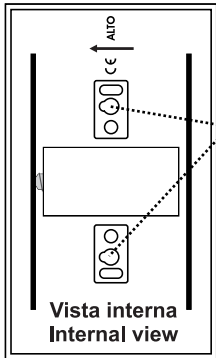

MASTER
LIVING TECHNOLOGY

Art. 6956

Suoneria 2 toni 230V~
DIN DON chime

230V~

Vista posteriore
Rear view

MADE IN TAIWAN

Vista interna
Internal view

Fori di fissaggio
Fixing holes