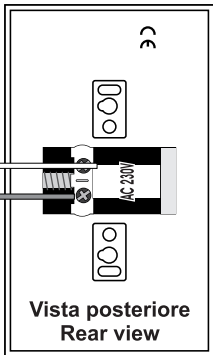

MASTER
LIVING TECHNOLOGY

Art. 6956

Suoneria 2 toni 230V~
DIN DON chime

230V~

Vista posteriore
Rear view

MADE IN TAIWAN

Vista interna
Internal view

Fori di fissaggio
Fixing holes