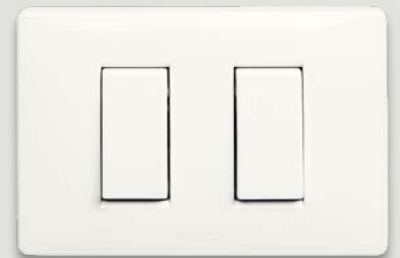

LA ESTRELLA DE SU HOGAR

MADE IN ITALY
DESDE 1982