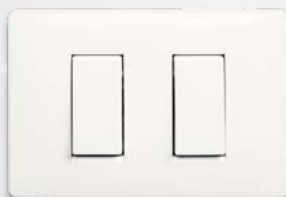

MK21000.2

Interruptor doble 1P