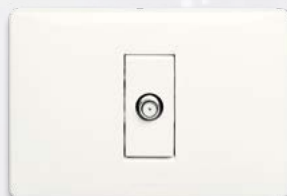

MK21266

Toma coaxial
IEC 60169-24 hembra