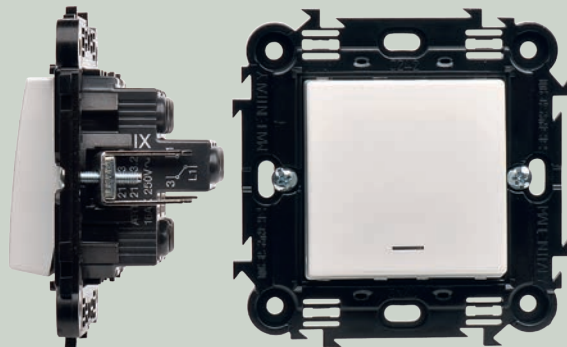

MIXMO înglobează 30 de ani de experiență Master într-un accesoriu ușor de montat și un dispozitiv elegant.

Gama MIXMO include peste 50 de dispozitive diferite, disponibile în culorile alb și fildeș.

MIXMO poate fi montat în doze rotunde, este prevăzut cu cleme speciale, de ultimă generație, ce asigură o fixare perfectă.

MIXMO este internațional, întrucât gama de prize include cele mai utilizate standarde internaționale.

MIXMO poate adopta culoarea dumneavoastră preferată: alegeți una dintre cele 12 culori pentru a crea diverse combinații, potrivite oricărei camere.

CABLURI DIFERITE ÎN ACELAȘI TERMINAL