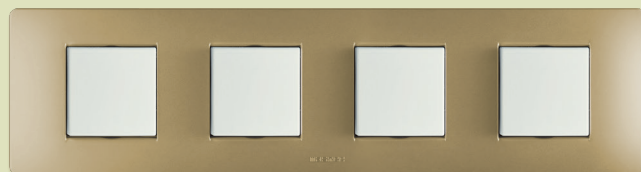

(54 - SAHARA)