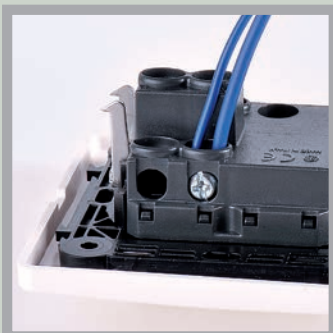

MIXMO înglobează 30 de ani de experiență Master într-un accesoriu ușor de montat și un dispozitiv elegant.

Gama MIXMO include peste 50 de dispozitive diferite, disponibile în culorile alb și fildeș.

MIXMO poate fi montat în doze rotunde, este prevăzut cu cleme speciale, de ultimă generație, ce asigură o fixare perfectă.

MIXMO este internațional, întrucât gama de prize include cele mai utilizate standarde internaționale.

MIXMO poate adopta culoarea dumneavoastră preferată: alegeți una dintre cele 12 culori pentru a crea diverse combinații, potrivite oricărei camere.

CABLURI DIFERITE ÎN ACELAȘI TERMINAL