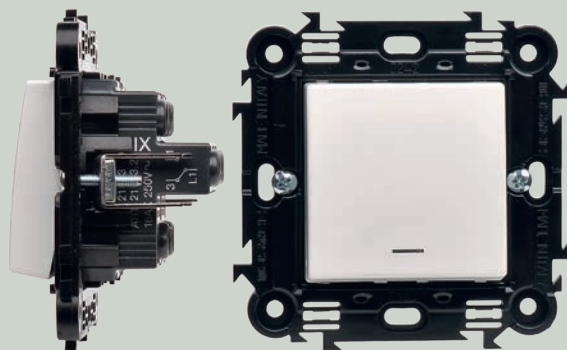

MIXMO predstavlja rješenje koje se odlikuje iskustvom tvrtke Master dugim 30 godina i proizvode jednostavne za instaliranje i elegantne za korištenje.

MIXMO predstavlja asortiman od preko 50 različitih proizvoda, dostupnih u bijeloj boji ili boji slonovače. MIXMO se instalira na okruglu kutiju, a opremljen je posebnim spojnicama nove generacije, za odlično fiksiranje.

MIXMO je internacionalan, jer raspolaže utičnicama za najrasprostranjenije utikače.

Kad je u pitanju MIXMO, možete odabrati boju koju želite, budući su dostupni okviri u 12 različitih boja, tako da je moguće napraviti kombinaciju koja se najbolje uklapa u svaki ambijent.

VISOKA IZDRŽLJIVOST
STEZALJKI ČAK I S KABELIMA
RAZLIČITOG PRESJEKA