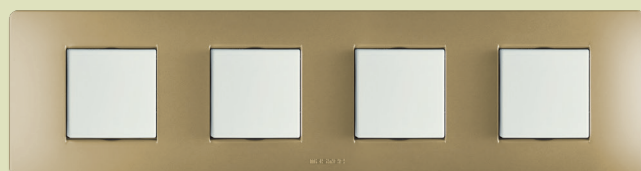

(25 - GREY MOON)

(54 - SAHARA)