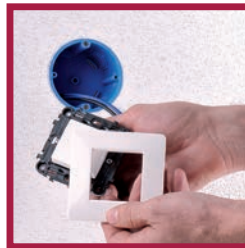

VEOMA JEDNOSTAVNA
UGRADNJA

MIXMO JE SUSTAV
JEDNOSTAVAN I BRZ
ZA UGRADITI

1