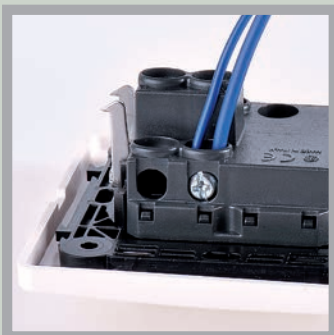

MIXMO predstavlja rješenje koje se odlikuje iskustvom tvrtke Master dugim 30 godina i proizvode jednostavne za instaliranje i elegantne za korištenje.

MIXMO predstavlja asortiman od preko 50 različitih proizvoda, dostupnih u bijeloj boji ili boji slonovače. MIXMO se instalira na okruglu kutiju, a opremljen je posebnim spojnicama nove generacije, za odlično fiksiranje.

MIXMO je internacionalan, jer raspolaže utičnicama za najrasprostranjenije utikače.

Kad je u pitanju MIXMO, možete odabrati boju koju želite, budući su dostupni okviri u 12 različitih boja, tako da je moguće napraviti kombinaciju koja se najbolje uklapa u svaki ambijent.

VISOKA IZDRŽLJIVOST
STEZALJKI ČAK I S KABELIMA
RAZLIČITOG PRESJEKA