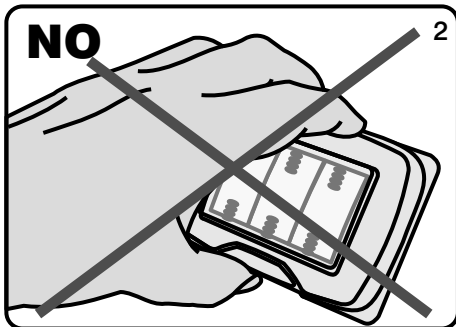

MASTER

DIVISIONE ELETTRICA

Master Divisione Elettrica
Via Mario Tognato 16
35042 ESTE (PD) - ITALY
Tel. +39 0429 602777
Fax +39 0429 601247
master@master-de.it
www.master-de.it

ART. 43401 - 43402 - 43403 - 43404

Contenitori da esterno IP55 per serie MODO, MIX e 16000
IP55 protected boxes for MODO, MIX and 16000 series

Modalità di apertura delle calotte IP55

Per sbloccare l'aggancio e permettere l'apertura del portello è necessario fare pressione sulla parte inferiore interna del portello e la leva d'aggancio (fig.1). Non è possibile aprire la calotta facendo leva su tutto il portello (fig.2)

IP55 protected covers opening instructions

To unlock the lock and allow the opening of the door, it's necessary to press on the lower inner side of the door and the handle (Picture n. 1). You can not open the cover by leveraging the whole door (Picture n. 2)

IP55

MADE
IN ITALY